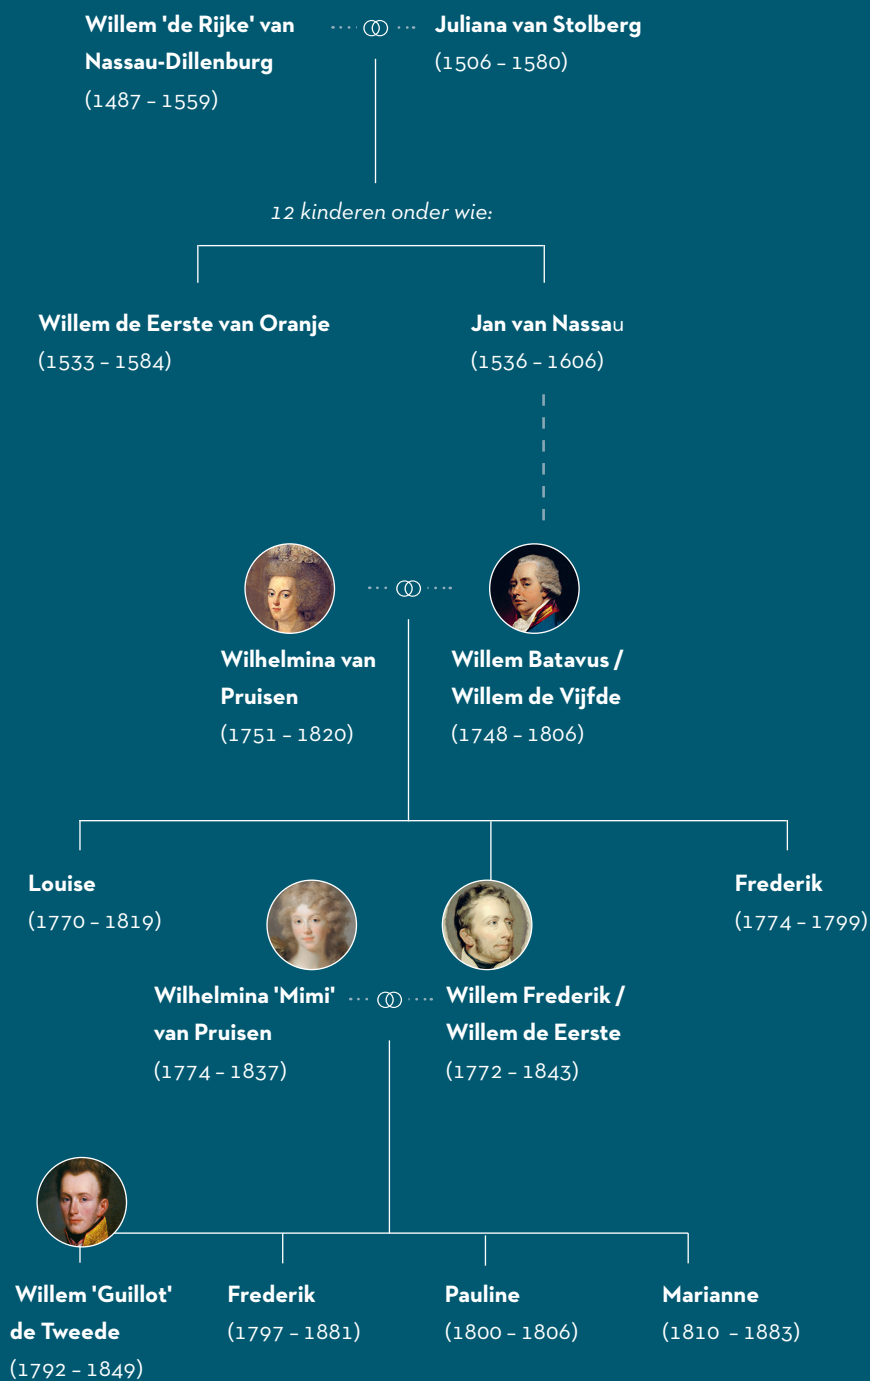

STAMBOOM

STAMBOOM

Willem de Eerste van Oranje (1533 - 1584)

STAMBOOM

Willem de Eerste van Oranje (1533 - 1584)

Anna van Egmond
(1533 - 1558)

Anna van Saksen
(1544 - 1577)

Charlotte de Bourbon
(~1546 - 1582)

Willem de Tweede
(1626 - 1650)

Maria Stuart
(1662 - 1695)

**Willem Hendrik/
Willem de Derde**
(1650 - 1702)

Willem Lodewijk (1560 - 1620)

Ernst Casimir (1573 - 1632)

9 kinderen onder wie:

Willem Frederik (1613 - 1664)

Anna van Hannover
(1709 - 1759)

Carolina
(1743 - 1787)

Anna (1746) †

**Willem Batavus /
Willem de Vijfde**
(1748 - 1806)

Wilhelmina van Pruisen
(1751 - 1820)

- **Louise** (1770 - 1819)
- **Willem Frederik** (1772 - 1843)
- **Frederik** (1774 - 1799)

STAMBOOM

STAMBOOM

STAMBOOM

STAMBOOM

Beatrix
(1938 -)

Claus van Amsberg
(1926 - 2002)

Máxima Zorreguieta
(1971 -)

Willem-Alexander
(1967 -)