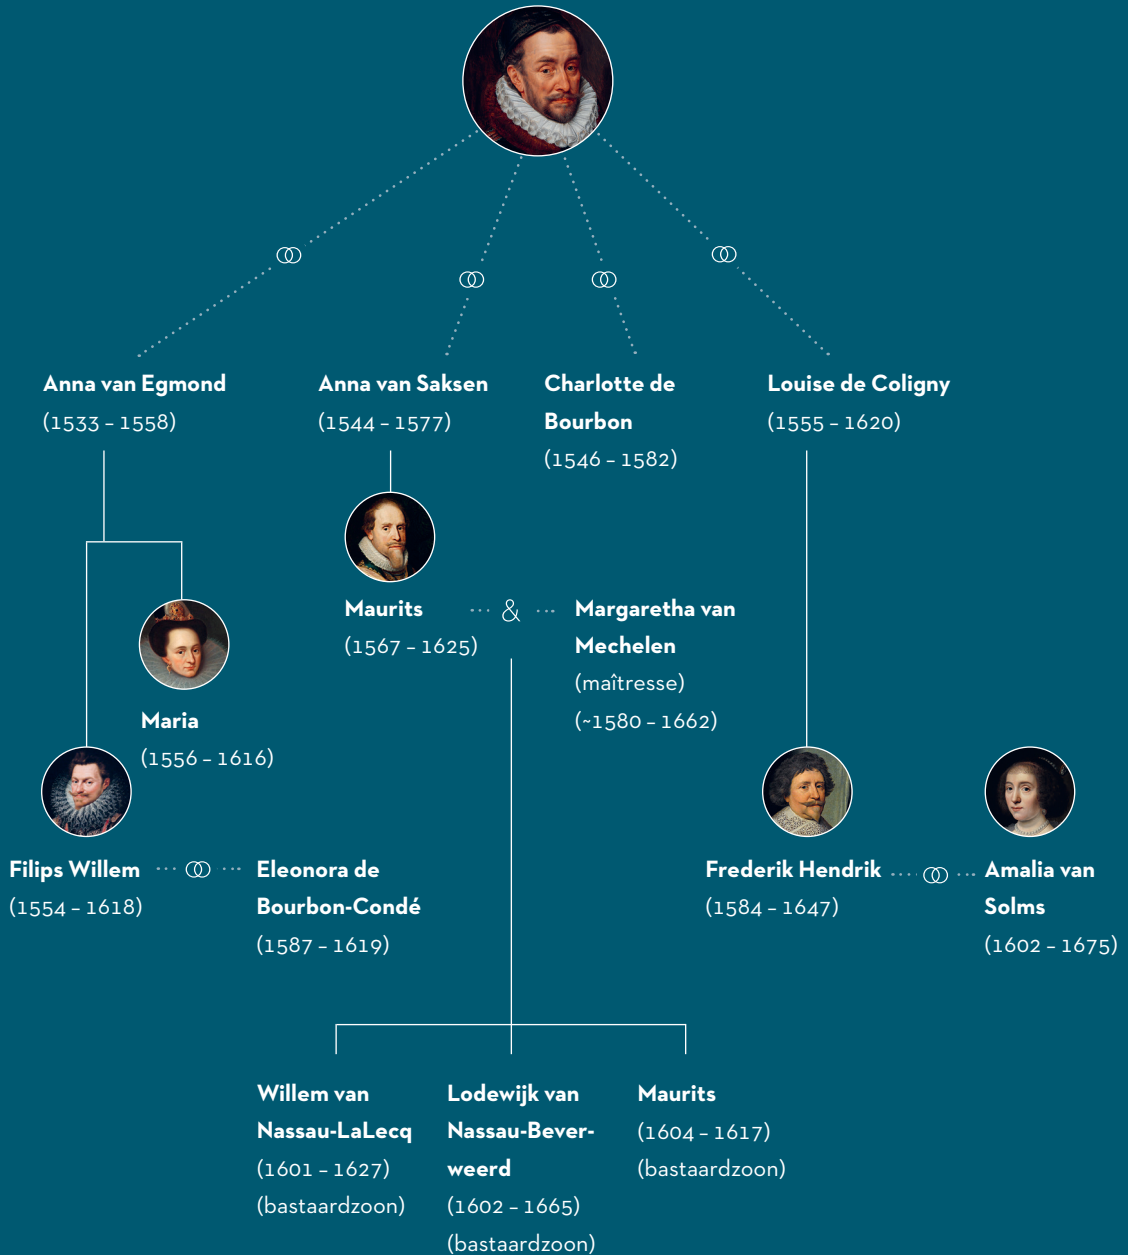

STAMBOOM

STAMBOOM

Willem de Eerste van Oranje (1533 - 1584)

STAMBOOM

Willem de Eerste van Oranje (1533 - 1584)

Anna van Egmond
(1533 - 1558)

Anna van Saksen
(1544 - 1577)

Charlotte de Bourbon
(~1546 - 1582)

Louise de Coligny
(1555 - 1620)

Maurits
(1567 - 1625)

Louise Juliana
(1576 - 1644)

Frederik de Vierde van de Palts
(1574 - 1610)

Elizabeth Stuart
(1596 - 1662)

Frederik de Vijfde van de Palts
(1596 - 1632)

Amalia van Solms
(1602 - 1675)

Frederik Hendrik
(1584 - 1647)

Maria Henriëtte Stuart
(1631 - 1660)

Willem de Tweede
(1626 - 1650)

Louise Henriëtte
(1627 - 1667)

- **Henriette Amalia** (1628 - 1628) †
- **Elisabeth** (1630 - 1630) †
- **Isabelle Charlotte** (1632 - 1642)
- **Albertine Agnes** (1634 - 1696)
- **Henriette Catharina** (1637 - 1708)
- **Hendrik Lodewijk** (1639 - 1639) †
- **Maria** (1642 - 1688)