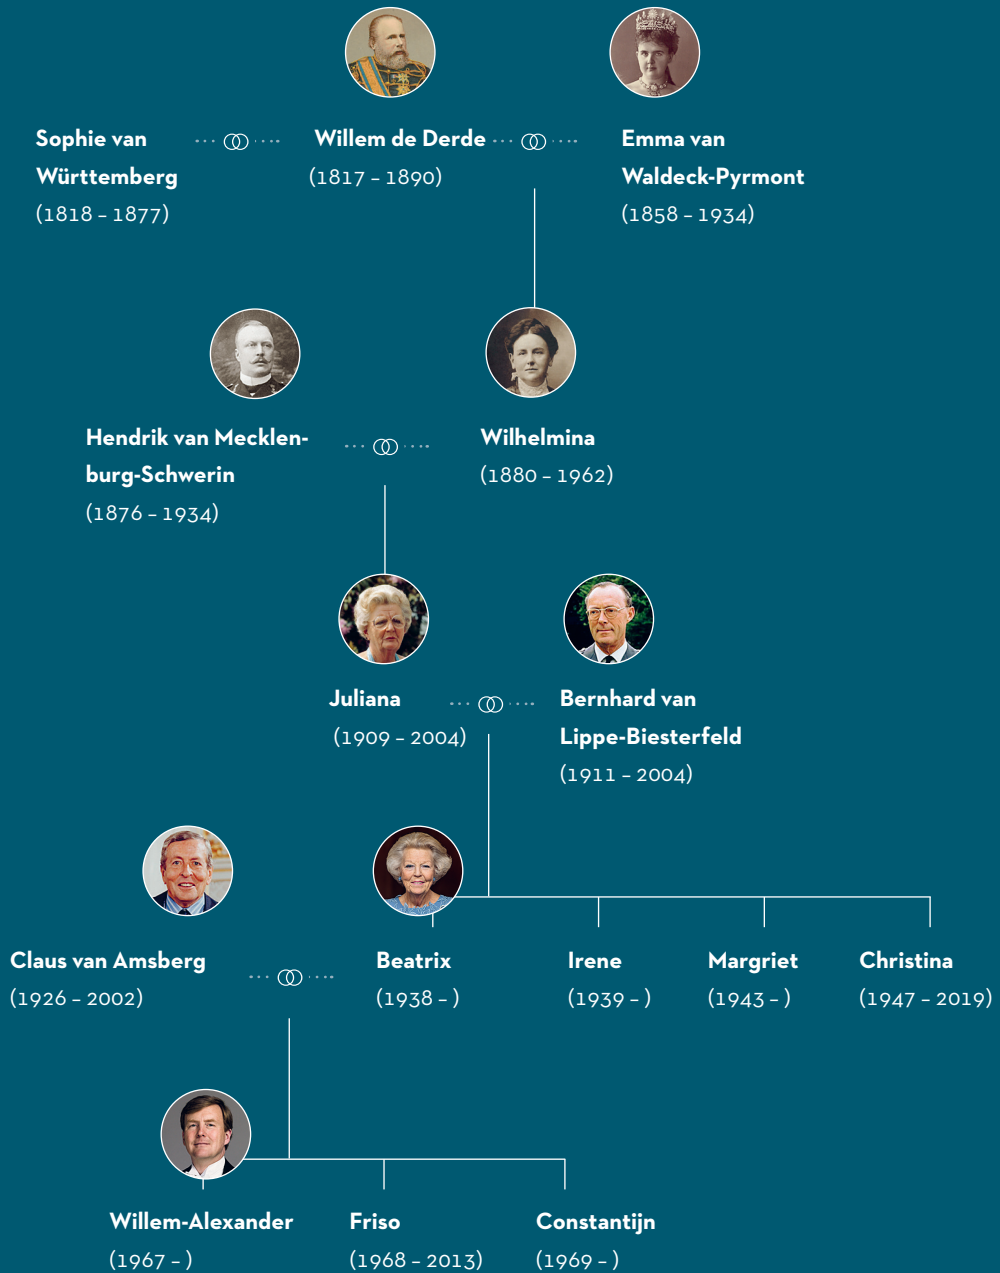

STAMBOOM

STAMBOOM

Willem de Eerste van Oranje (1533 - 1584)

STAMBOOM

Willem de Eerste van Oranje (1533 - 1584)

Anna van Egmond
(1533 - 1558)

Anna van Saksen
(1544 - 1577)

Charlotte de Bourbon
(~1546 - 1582)

Anna van Hannover
(1709 - 1759)

Carolina
(1743 - 1787)

Anna (1746) †

**Willem Batavus /
Willem de Vijfde**
(1748 - 1806)

Wilhelmina van Pruisen
(1751 - 1820)

- **Louise** (1770 - 1819)
- **Willem Frederik** (1772 - 1843)
- **Frederik** (1774 - 1799)

STAMBOOM

STAMBOOM

STAMBOOM

STAMBOOM

Beatrix
(1938 -)

Claus van Amsberg
(1926 - 2002)

Máxima Zorreguieta
(1971 -)

Willem-Alexander
(1967 -)