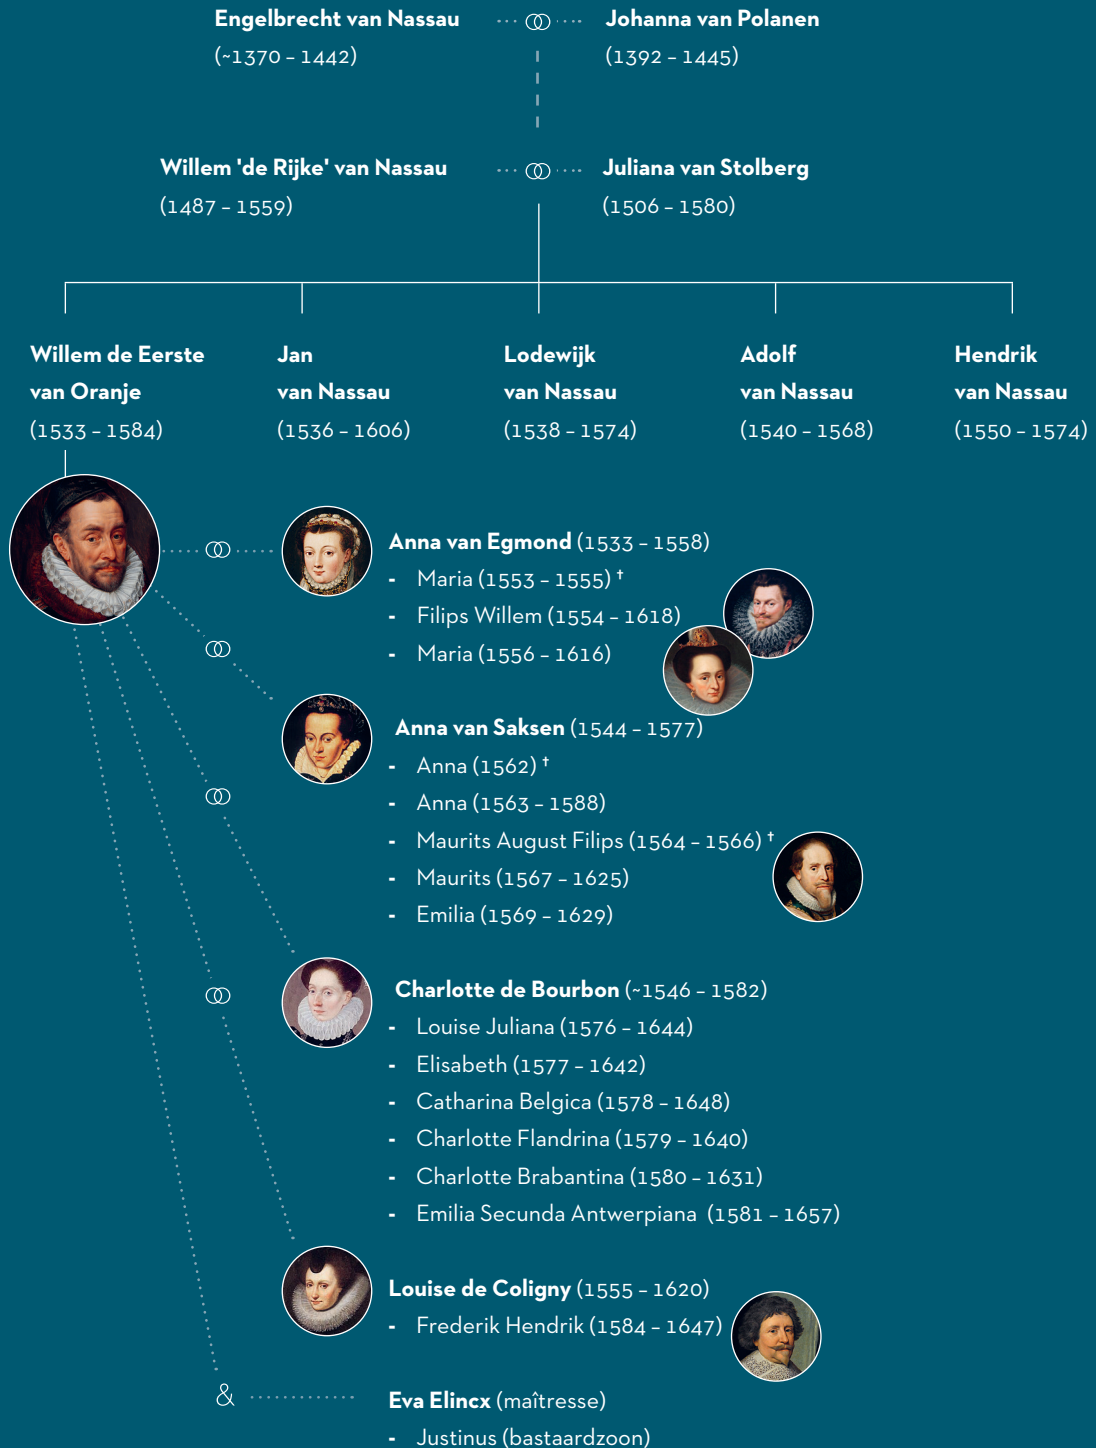

STAMBOOM

STAMBOOM

Willem de Eerste van Oranje (1533 - 1584)

STAMBOOM

Willem de Eerste van Oranje (1533 - 1584)

Anna van Egmond
(1533 - 1558)

Anna van Saksen
(1544 - 1577)

Charlotte de Bourbon
(~1546 - 1582)

Louise de Coligny
(1555 - 1620)

Maurits
(1567 - 1625)

Louise Juliana
(1576 - 1644)

Frederik de Vierde van de Palts
(1574 - 1610)

Elizabeth Stuart
(1596 - 1662)

Frederik de Vijfde van de Palts
(1596 - 1632)

Amalia van Solms
(1602 - 1675)

Frederik Hendrik
(1584 - 1647)

Maria Henriëtte Stuart
(1631 - 1660)

Willem de Tweede
(1626 - 1650)

Louise Henriëtte
(1627 - 1667)

- **Henriette Amalia** (1628 - 1628) †
- **Elisabeth** (1630 - 1630) †
- **Isabelle Charlotte** (1632 - 1642)
- **Albertine Agnes** (1634 - 1696)
- **Henriette Catharina** (1637 - 1708)
- **Hendrik Lodewijk** (1639 - 1639) †
- **Maria** (1642 - 1688)