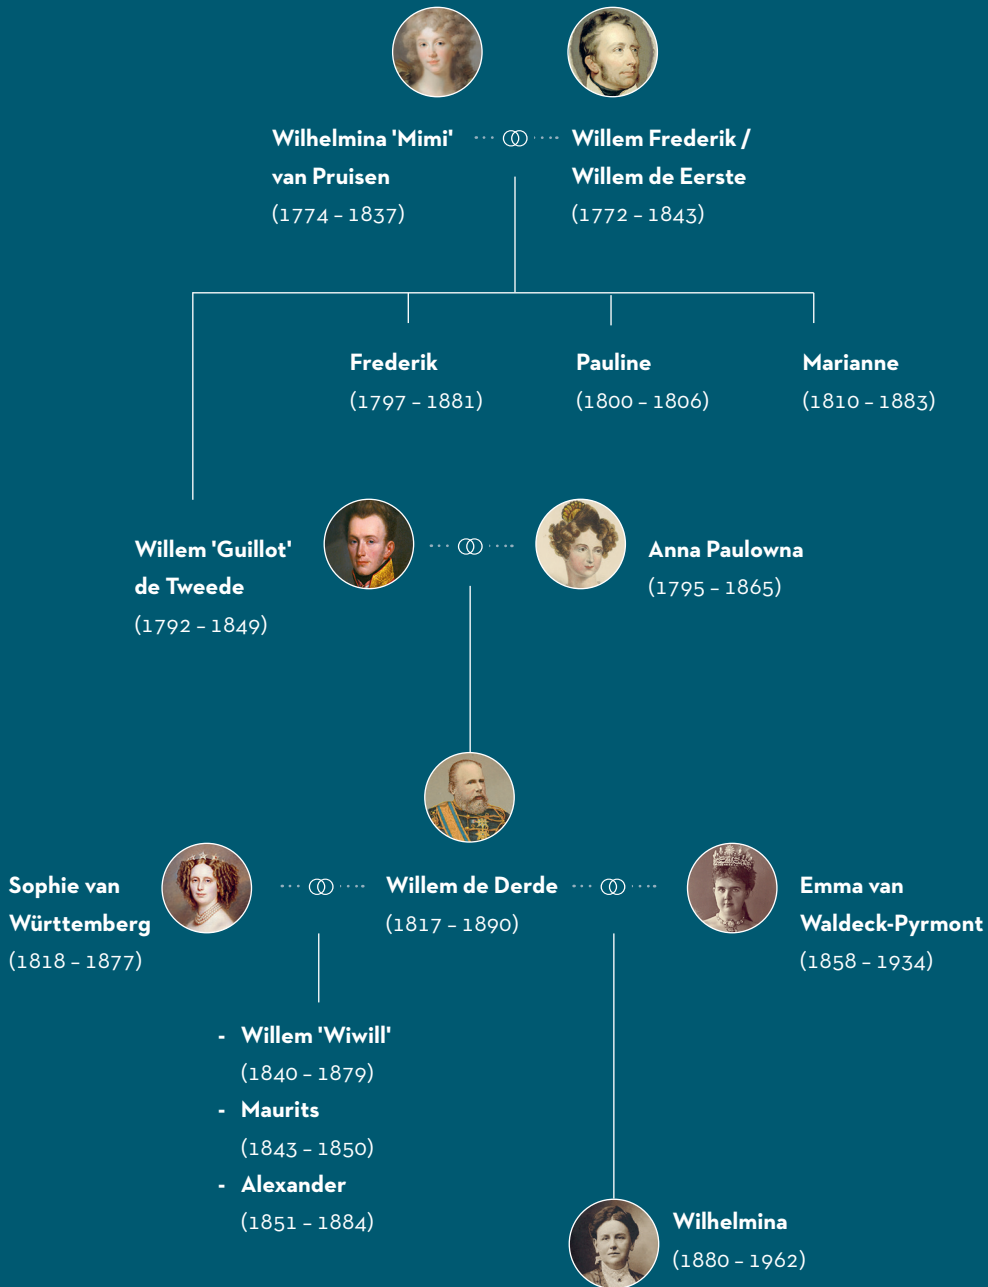

STAMBOOM

STAMBOOM

Willem de Eerste van Oranje (1533 - 1584)

STAMBOOM

Willem de Eerste van Oranje (1533 - 1584)

Anna van Egmond
(1533 - 1558)

Anna van Saksen
(1544 - 1577)

Charlotte de Bourbon
(~1546 - 1582)

Willem de Tweede
(1626 - 1650)

Maria Stuart
(1662 - 1695)

**Willem Hendrik/
Willem de Derde**
(1650 - 1702)

Willem Lodewijk (1560 - 1620)

Ernst Casimir (1573 - 1632)

9 kinderen onder wie:

Willem Frederik (1613 - 1664)

Anna van Hannover
(1709 - 1759)

Carolina
(1743 - 1787)

Anna (1746) †

**Willem Batavus /
Willem de Vijfde**
(1748 - 1806)

Wilhelmina van Pruisen
(1751 - 1820)

- **Louise** (1770 - 1819)
- **Willem Frederik** (1772 - 1843)
- **Frederik** (1774 - 1799)

STAMBOOM

STAMBOOM

STAMBOOM

STAMBOOM

Beatrix
(1938 -)

Claus van Amsberg
(1926 - 2002)

Máxima Zorreguieta
(1971 -)

Willem-Alexander
(1967 -)